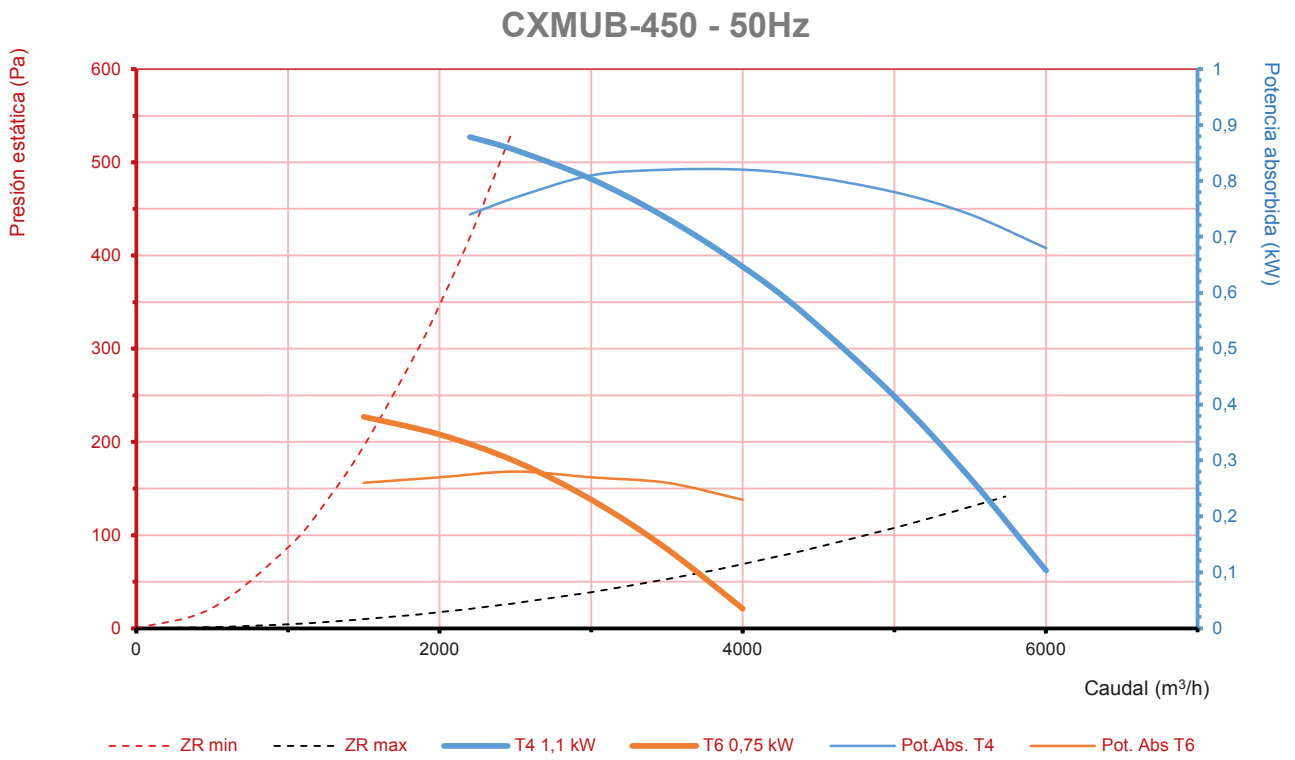

Luymar

... un uso eficiente del aire

400°C/2h • INMERSO

CXMUB

CXMUB

400°C/2h • INMERSO

CXMUB PLUGFAN 400°C/2h

- Turbina con alabes a reacción, en chapa de acero, para extracción de humo.
- Tapas intercambiables.
- Homologación según norma EN-12101-3:2016.
- Motor clase H, trifásico de 1 ó 2 velocidades (opcional), con rodamientos a bolas, protección IP55.

Medidas en mm.

400

CXMUB-400 - 50Hz

450

500

CXMUB-500 - 50Hz

560

CXMUB-560 - 50Hz