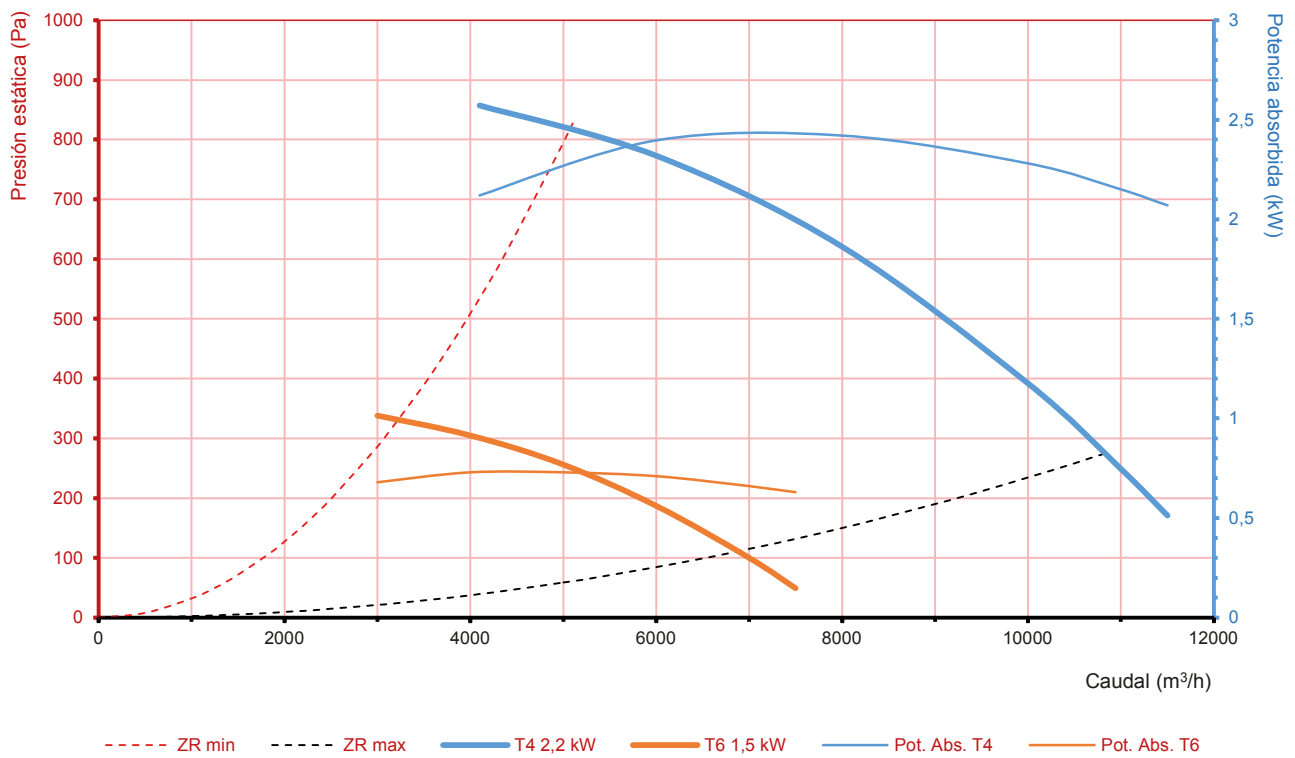

Medidas en mm.

400

CXMUB-400 - 50Hz

450

500

CXMUB-500 - 50Hz

560

CXMUB-560 - 50Hz