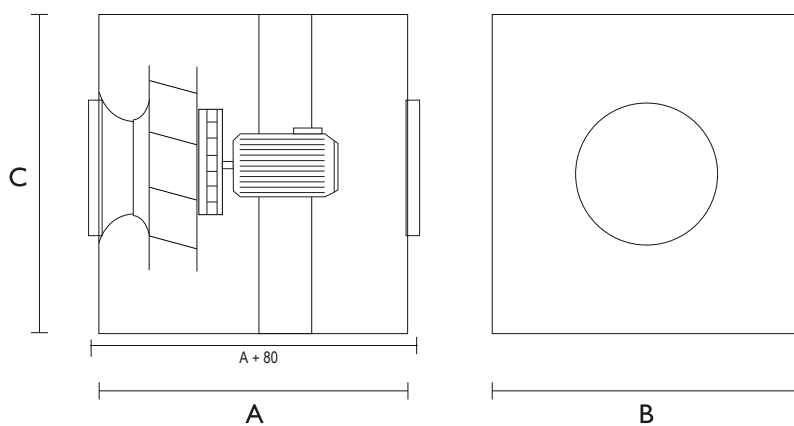

DIMENSIONES

MODELO	A	B	C	Ø Boca
400	660	660	660	400
450	660	660	660	400
500	800	800	800	500
560	800	800	800	500
630	1060	1060	1060	630
710	1060	1060	1060	630

Medidas en mm.