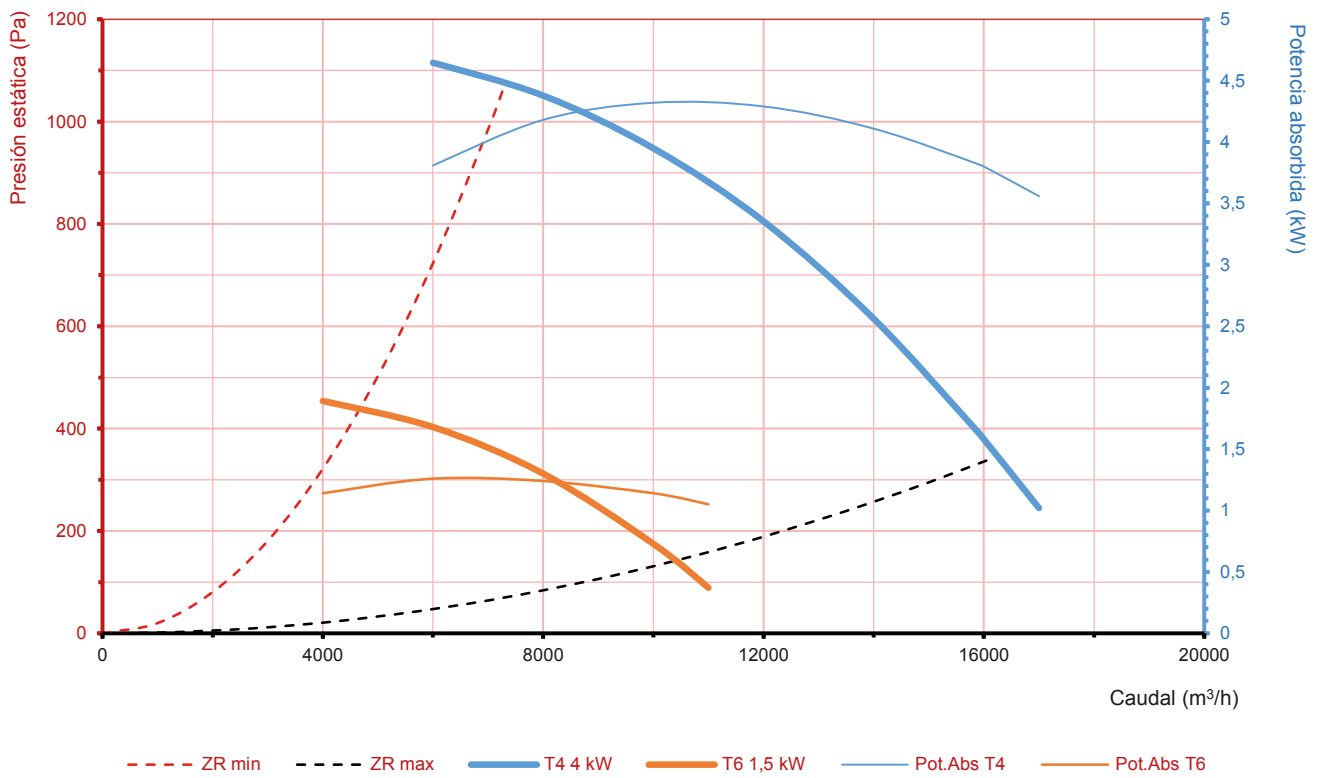

630

CXMUB-630 - 50Hz