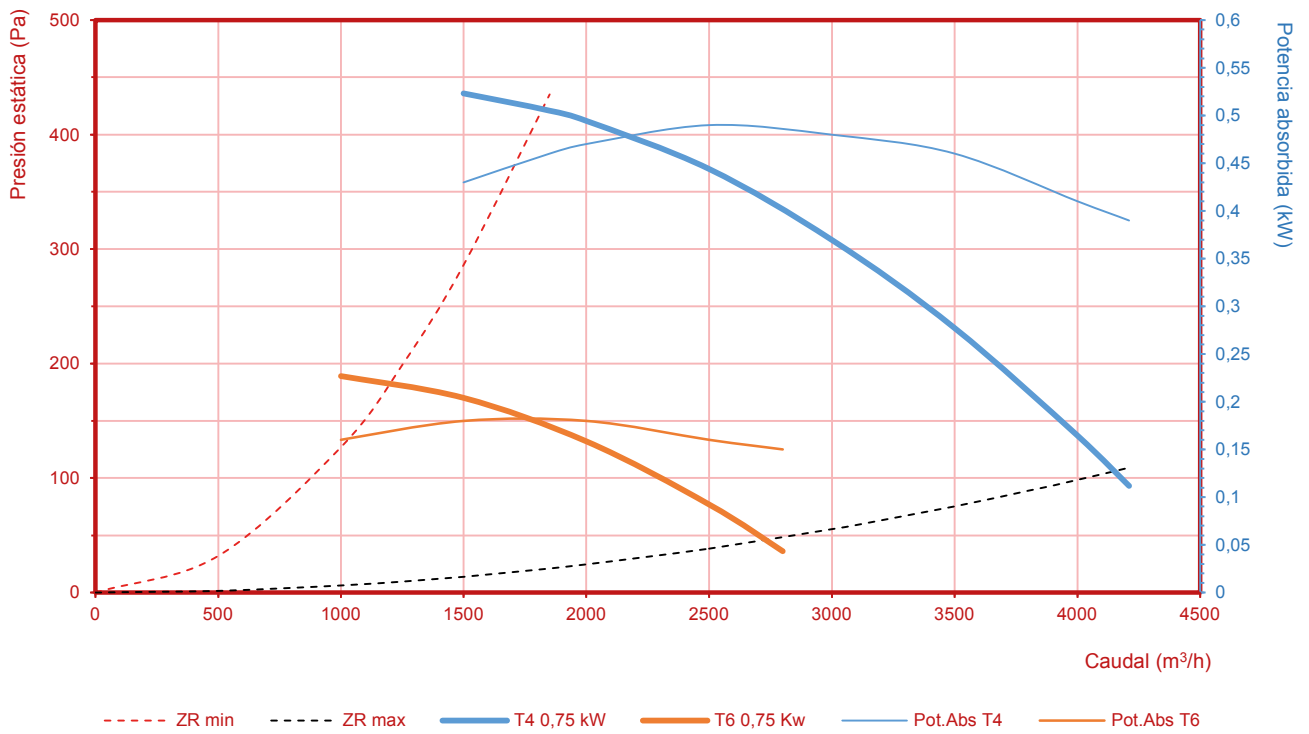

400

CXMUB-400 - 50Hz