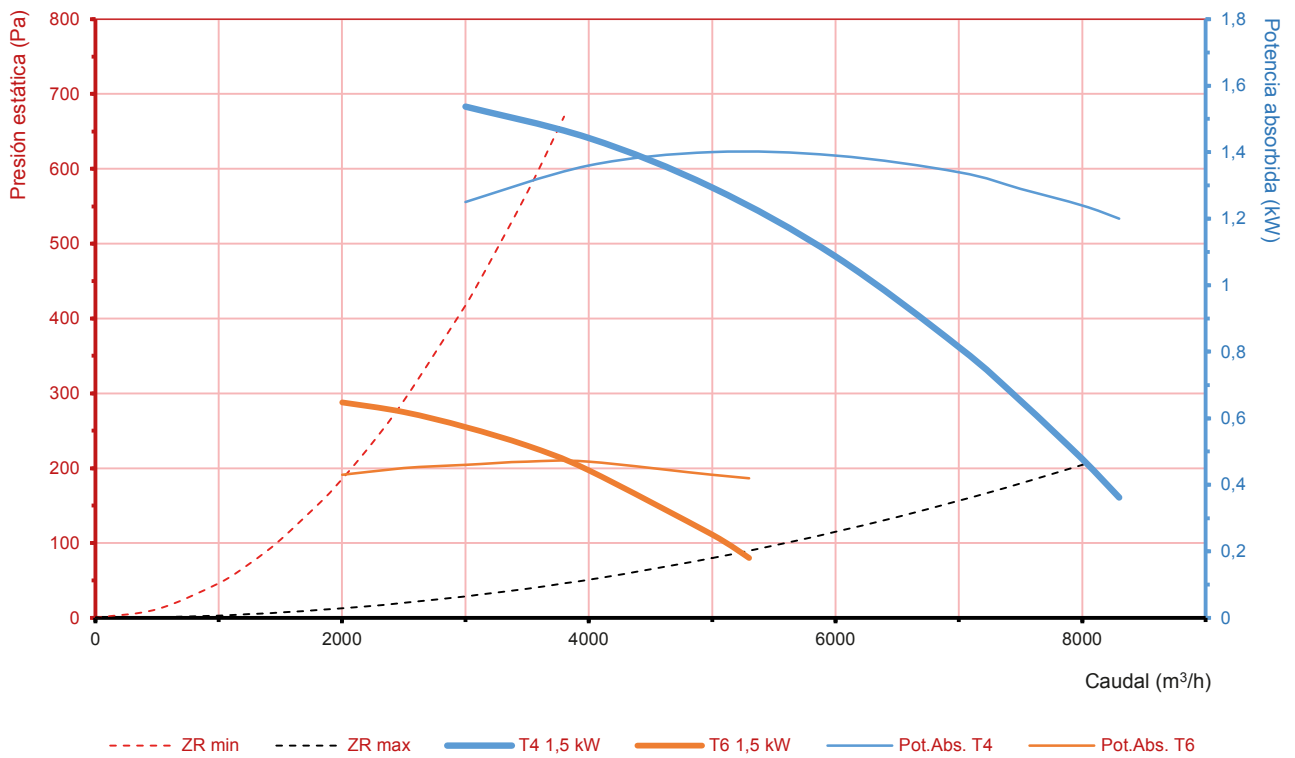

Medidas en mm.

400

CXMUB-400 - 50Hz

450

500

CXMUB-500 - 50Hz

560

CXMUB-560 - 50Hz