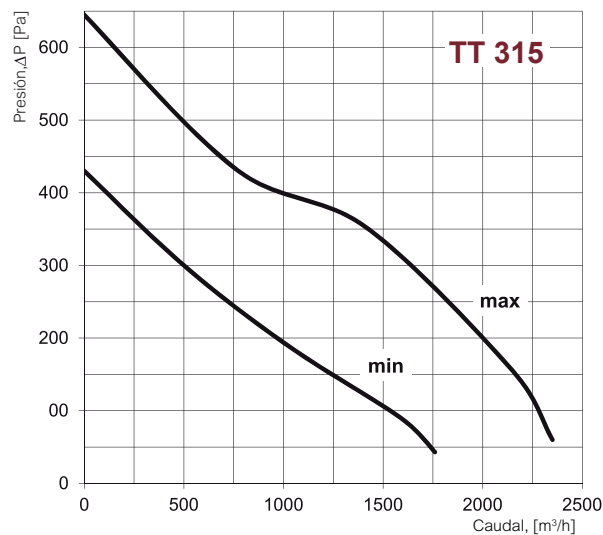

VENTILADORES IN-LINE GAMA TT