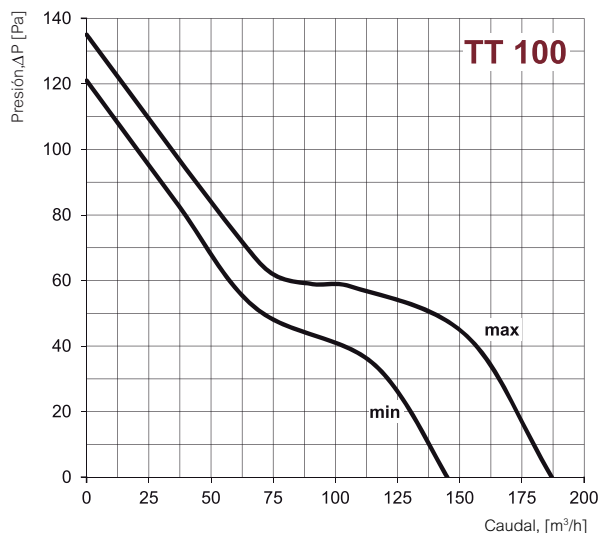

VENTILADORES IN-LINE GAMA TT