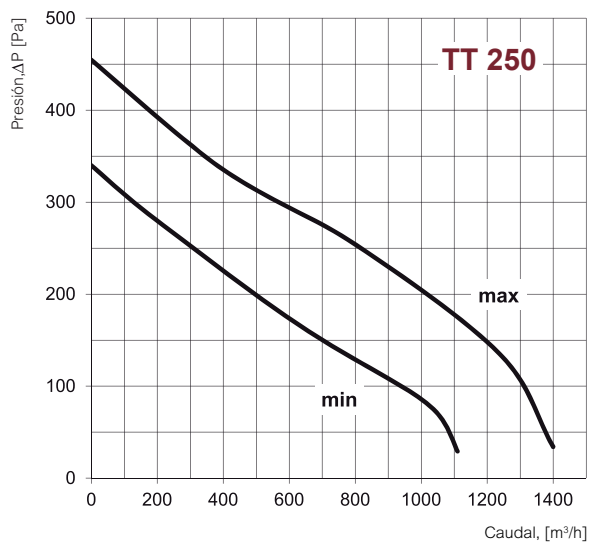

VENTILADORES IN-LINE GAMA TT