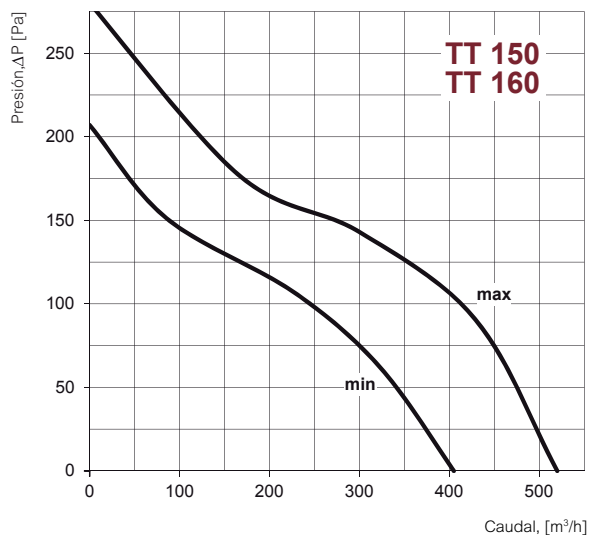

VENTILADORES IN-LINE GAMA TT