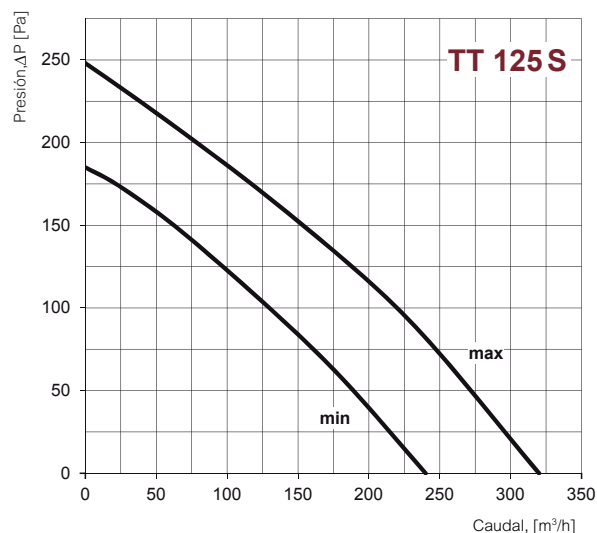

VENTILADORES IN-LINE GAMA TT