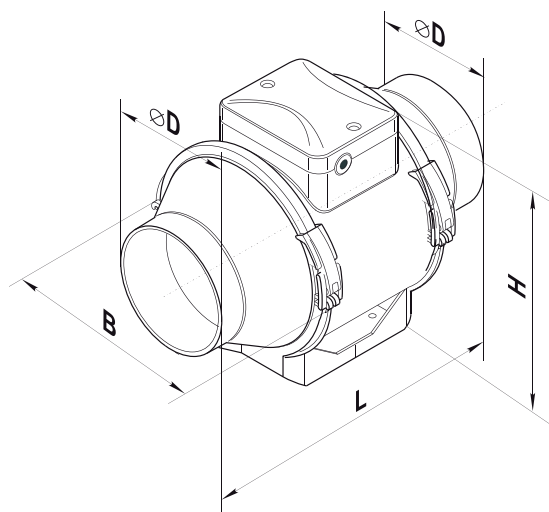

Luyamar

... un uso eficiente del aire

VENTILACIÓN DOMÉSTICA

Extractores de Baños y Aseos

VENTILADORES DE CONDUCTO GAMA TT

MODELO		Caudal	W	RPM	A	dB (A)	Kg	Uds/caja	Código
TT 100 *	min	145	21	2180	0,11	27	1,4	8	03000710...
	max	187	33	2385	0,21	36			
TT 125S *	min	240	28	1850	0,12	31	3	4	03000712...
	max	320	54	2510	0,16	42			
TT 150 *	min	405	30	1680	0,17	33	3	4	03000715...
	max	520	60	2460	0,27	44			
TT 160 *	min	405	30	1680	0,17	33	3	4	03000716...
	max	520	60	2460	0,27	44			
TT 200 *	min	830	76	1915	0,34	45	4	4	03000720...
	max	1040	108	2380	0,48	52			
TT 250 *	min	1110	125	1955	0,54	47	8	2	03000725...
	max	1400	177	2440	0,79	55			
TT 315 *	min	1570	230	1980	1	49	12	2	03000731...
	max	2050	320	2660	1,42	58			

* Producto disponible en Stock.

DIMENSIONES

MODELO	DIMENSIONES (mm)			
	ØD	B	H	L
TT 100	96	167	190	246
TT 125	123	223	250	295
TT150	146	223	250	295
TT160	158	233	250	295
TT200	199	239	261	295,5
TT250	247	287	323	383
TT315	310	362	408	445