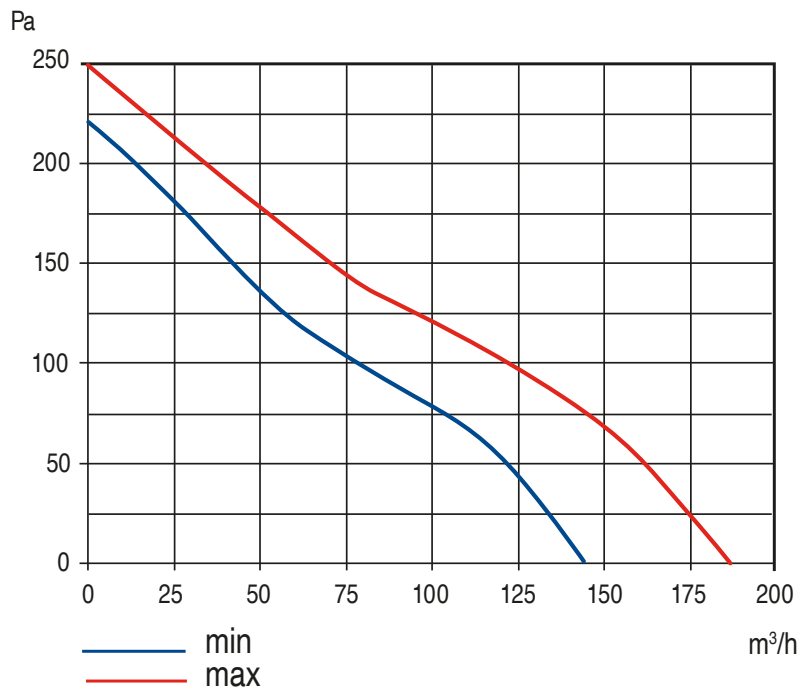

VENTILADORES DE CONDUCTOS TT - en serie

100

Luymar