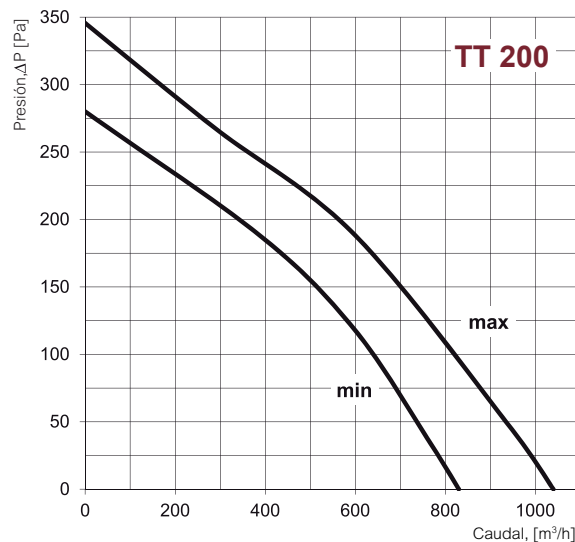

VENTILADORES IN-LINE GAMA TT