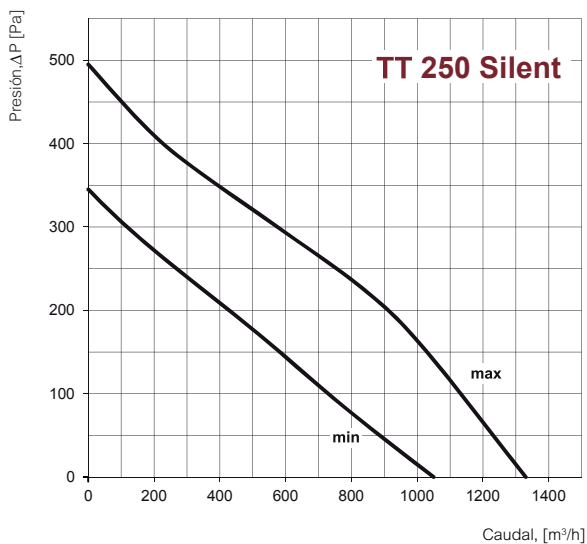

VENTILADORES IN-LINE GAMA TT - Silent