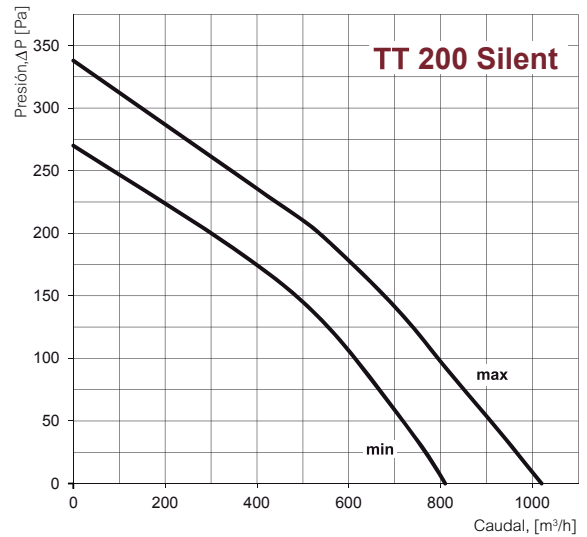

VENTILADORES IN-LINE GAMA TT - Silent