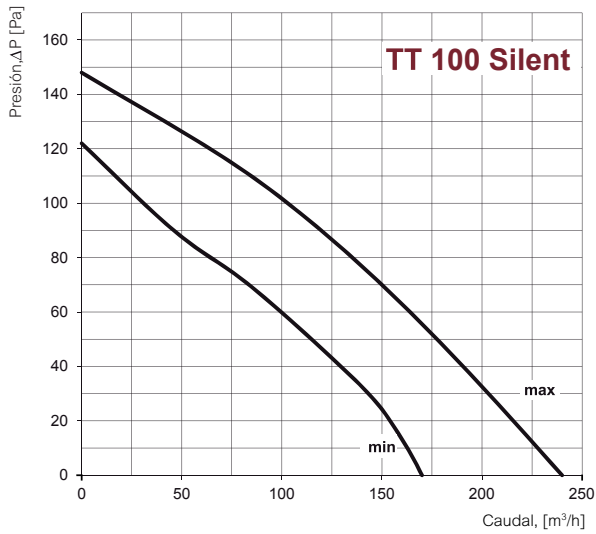

VENTILADORES IN-LINE GAMA TT - Silent