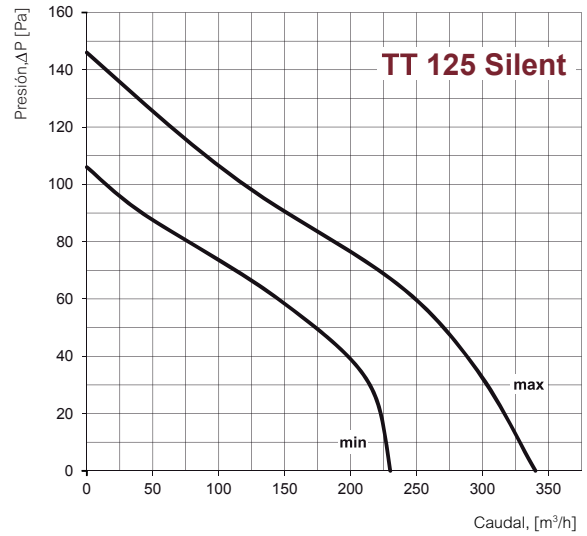

VENTILADORES IN-LINE GAMA TT - Silent