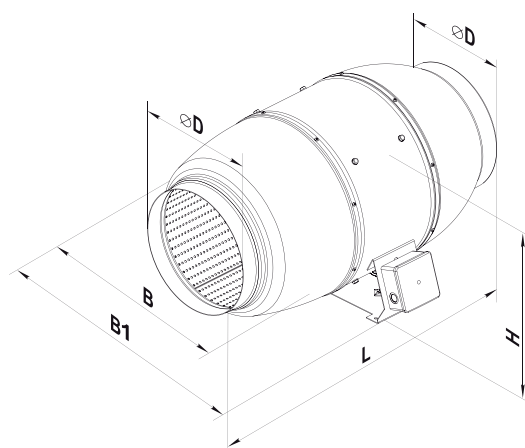

Luymar

... un uso eficiente del aire

VENTILACIÓN DOMÉSTICA

Extractores de Baños y Aseos

VENTILADORES DE CONDUCTO GAMA TT - Silent

MODELO		Caudal	W	RPM	A	dB (A)	Kg	Uds/caja
TT Silent 100*	min	170	24	2030	0,10	24	4,6	1
	max	240	26	2630	0,11	29		
TT Silent 125*	min	230	25	1650	0,11	23	4,6	1
	max	340	30	2310	0,13	28		
TT Silent 150*	min	405	45	1970	0,20	26	6,1	1
	max	555	52	2645	0,23	33		
TT Silent 200*	min	810	78	2015	0,35	31	8,0	1
	max	1020	110	2445	0,49	36		
TT Silent 250*	min	1050	127	1965	0,52	34	15	1
	max	1330	178	2495	0,79	38		
TT Silent 315*	min	1530	213	1975	0,93	36	25	1
	max	1950	313	2545	1,41	40		

* Producto disponible en Stock.

Modelos 100 / 125 / 150

Modelos 200 / 250 / 315

DIMENSIONES

MODELO	DIMENSIONES (mm)			
	ØD	B	H	L
TT 100	96	167	190	246
TT 125	123	223	250	295
TT150	146	223	250	295
TT160	158	233	250	295
TT200	199	239	261	295,5
TT250	247	287	323	383
TT315	310	362	408	445