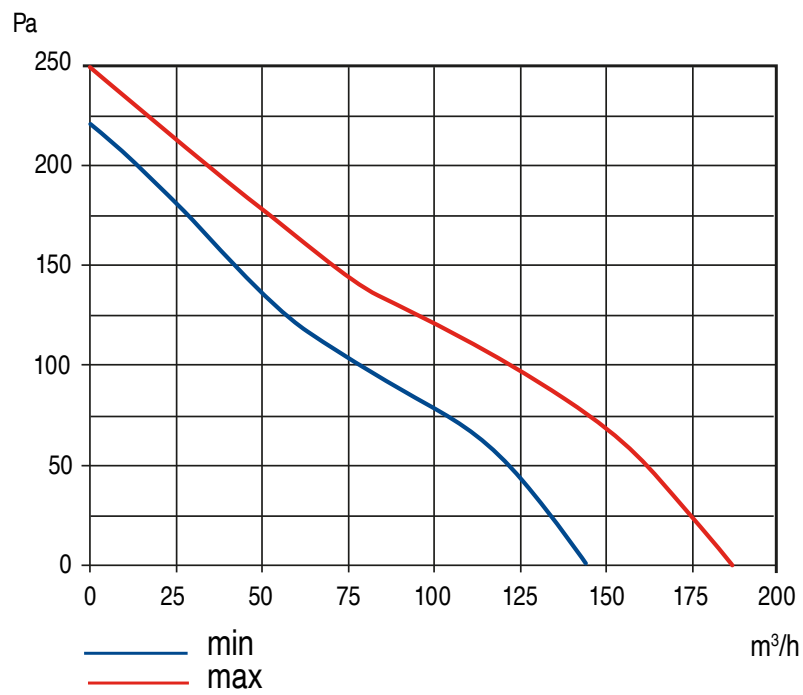

VENTILADORES DE CONDUCTOS TT - en serie

100

Luymar