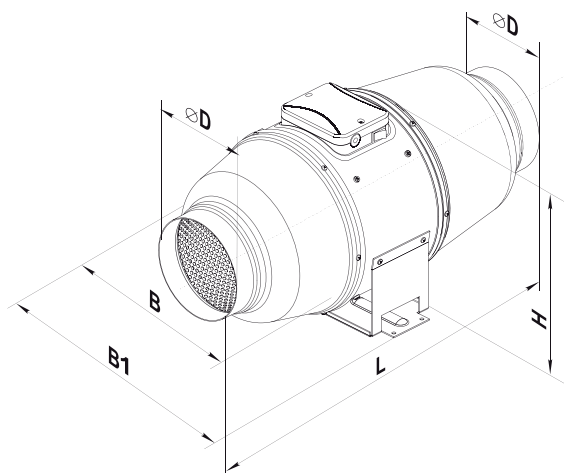

Luymar

... un uso eficiente del aire

VENTILACIÓN DOMÉSTICA

Extractores de Baños y Aseos

VENTILADORES DE CONDUCTO GAMA TT - Silent

MODELO		Caudal	W	RPM	A	dB (A)	Kg	Uds/caja
TT Silent 100*	min	170	24	2030	0,10	24	4,6	1
	max	240	26	2630	0,11	29		
TT Silent 125*	min	230	25	1650	0,11	23	4,6	1
	max	340	30	2310	0,13	28		
TT Silent 150*	min	405	45	1970	0,20	26	6,1	1
	max	555	52	2645	0,23	33		
TT Silent 200*	min	810	78	2015	0,35	31	8,0	1
	max	1020	110	2445	0,49	36		
TT Silent 250*	min	1050	127	1965	0,52	34	15	1
	max	1330	178	2495	0,79	38		
TT Silent 315*	min	1530	213	1975	0,93	36	25	1
	max	1950	313	2545	1,41	40		

* Producto disponible en Stock.

Modelos 100 / 125 / 150

Modelos 200 / 250 / 315

DIMENSIONES

MODELO	DIMENSIONES (mm)			
	ØD	B	H	L
TT 100	96	167	190	246
TT 125	123	223	250	295
TT150	146	223	250	295
TT160	158	233	250	295
TT200	199	239	261	295,5
TT250	247	287	323	383
TT315	310	362	408	445