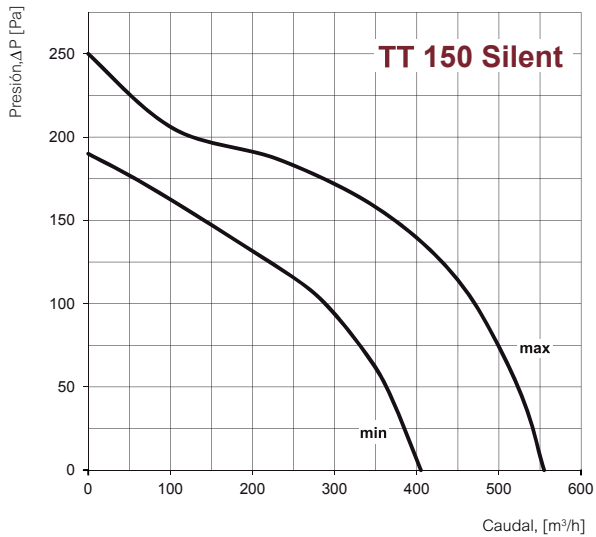

VENTILADORES IN-LINE GAMA TT - Silent