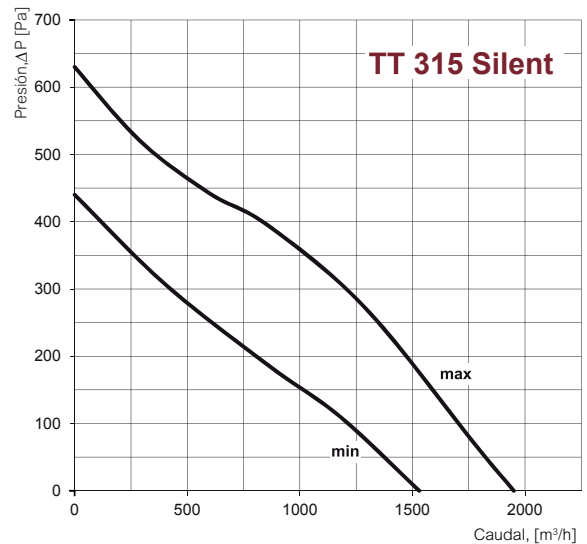

VENTILADORES IN-LINE GAMA TT - Silent