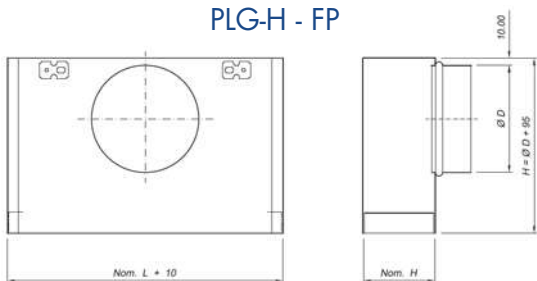

Plénum de raccordement.  
Piquage horizontal ou vertical.  
Fabriqué en acier galvanisé.

PLG-H - FC

Rejilla Grille Grille	A
S. deflexion S. deflection S. déflexion	9
D. deflexion D. deflection D. déflexion	27

PLG-V - FC

PLG-H - FP

PLG-V - FP

Tabla øD - PLGH Table øD - PLGH Table øD - PLGH		Nom. L				
		200	300	400	500	600
Nom. H	100	ø100	ø125	ø160	ø160	ø160
	150	ø125	ø160	ø200	ø200	ø200
	200	ø160	ø200	ø200	ø250	ø250
	300		ø250	ø250	ø315	ø315
	400			ø315	ø315	2 x ø250

Tabla øD - PLGV Table øD - PLGV Table øD - PLGV		Nom. L				
		200	300	400	500	600
Nom. H	100	ø100	ø100	ø125 *	ø160 *	ø160 *
	150	ø125	ø160 *	ø160 *	ø200 *	ø200 *
	200	ø125	ø160	ø200	ø200	ø250 *
	300		ø200	ø250	ø250	ø315 *
	400			ø250	ø315	2 x ø250