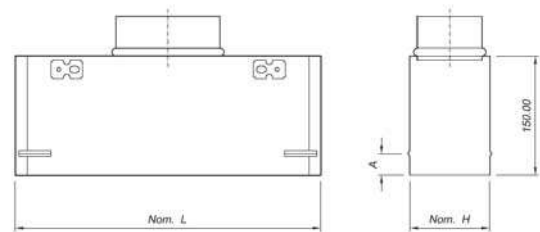

## ACCESSORIES ACCESSOIRES

Plenum de adaptación para rejillas.  
Acometida horizontal o vertical.  
Fabricado en acero galvanizado.

Plenum box for grilles.  
Horizontal or vertical connection.  
Made in galvanised steel.

Plénum de raccordement.  
Piquage horizontal ou vertical.  
Fabriqué en acier galvanisé.

PLG-H - FC

Rejilla Grille Grille	A
S. deflexion S. deflection S. déflexion	9
D. deflexion D. deflection D. déflexion	27

PLG-V - FC

PLG-H - FP

PLG-V - FP

Tabla øD - PLGH Table øD - PLGH Table øD - PLGH		Nom. L				
		200	300	400	500	600
Nom. H	100	ø100	ø125	ø160	ø160	ø160
	150	ø125	ø160	ø200	ø200	ø200
	200	ø160	ø200	ø200	ø250	ø250
	300		ø250	ø250	ø315	ø315
	400			ø315	ø315	2 x ø250

Tabla øD - PLGV Table øD - PLGV Table øD - PLGV		Nom. L				
		200	300	400	500	600
Nom. H	100	ø100	ø100	ø125 *	ø160 *	ø160 *
	150	ø125	ø160 *	ø160 *	ø200 *	ø200 *
	200	ø125	ø160	ø200	ø200	ø250 *
	300		ø200	ø250	ø250	ø315 *
	400			ø250	ø315	2 x ø250