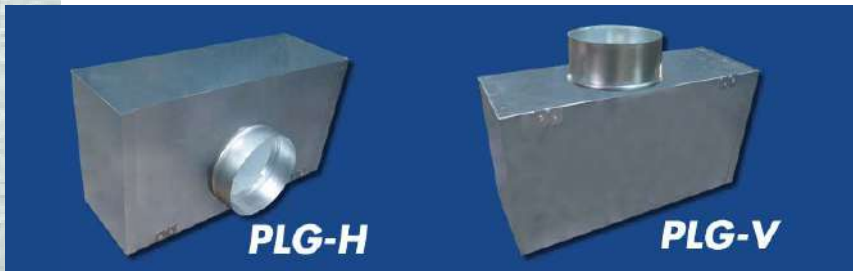

## ACCESSORIES ACCESSOIRES

Plenum de adaptación para rejillas.  
Acometida horizontal o vertical.  
Fabricado en acero galvanizado.

Plenum box for grilles.  
Horizontal or vertical connection.  
Made in galvanised steel.

Plénum de raccordement.  
Piquage horizontal ou vertical.  
Fabriqué en acier galvanisé.

PLG-H - FC

Rejilla Grille Grille	A
S. deflexion S. deflection S. déflexion	9
D. deflexion D. deflection D. déflexion	27