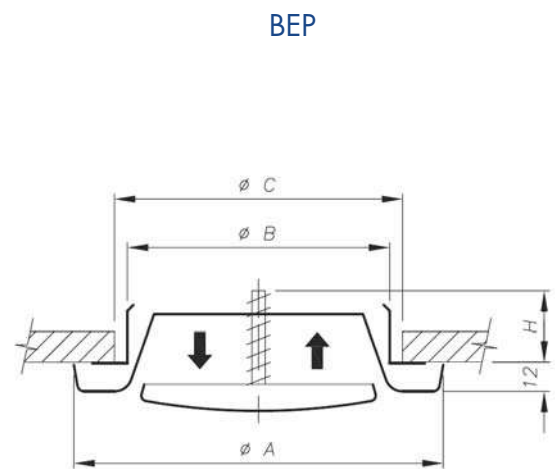

SERIE BE

Bocas de extracción.
Ventilación de aseos y cuartos de baño.
Núcleo regulable.
Fabricados en PVC o acero esmaltado.

Exhaust air valves.
Toilets and lavatories ventilation.
Adjustable core.
Made of PVC or steel sheet.

Bouches d'extraction.
Ventilation de toilettes et salles de bain.
Noyau réglable.
PVC ou acier peint en blanc.

Nominal	ØA	ØB	ØC	H
100	Ø140	Ø99	Ø105	57
125	Ø165	Ø124	Ø130	52
160	Ø210	Ø159	Ø165	57

Nominal	ØA	ØB	ØC	H
100	Ø147	Ø99	Ø110	83
160	Ø205	Ø159	Ø170	75