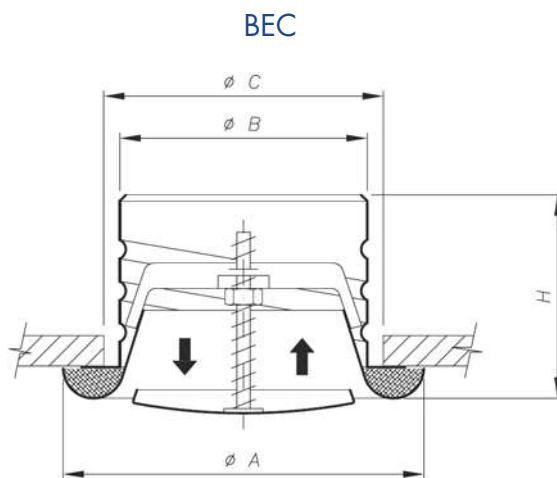

SERIE BE

Bocas de extracción.
Ventilación de aseos y cuartos de baño.
Núcleo regulable.
Fabricados en PVC o acero esmaltado.

Exhaust air valves.
Toilets and lavatories ventilation.
Adjustable core.
Made of PVC or steel sheet.

Bouches d'extraction.
Ventilation de toilettes et salles de bain.
Noyau réglable.
PVC ou acier peint en blanc.

Nominal	ØA	ØB	ØC	H
100	Ø140	Ø99	Ø105	57
125	Ø165	Ø124	Ø130	52
160	Ø210	Ø159	Ø165	57

Nominal	ØA	ØB	ØC	H
100	Ø147	Ø99	Ø110	83
160	Ø205	Ø159	Ø170	75