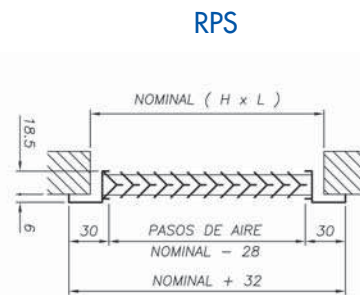

SERIE R

- Rejilla de puerta
- Aletas de perfil anti-visión
- Aluminio extruido

- Transfer grille
- Non vision blades
- Extruded aluminium

- Grilles de porte
- Ailettes de profilé anti-regard
- Aluminium extrudé

Q	Dimensión - Sizes - Tailles (L x H)					
	300 x 100	600 x 100				
	300 x 150	400 x 150	500 x 150	600 x 150		
Pérdida de Presión - Pressure Loss - Perte de Charge (Pa)						
	6	5				
100	6	5				
150	18	12	7			
200		23	13	8	7	
300			28	18	15	11
400			32	24	19	15
500				31	29	18
600					31	23