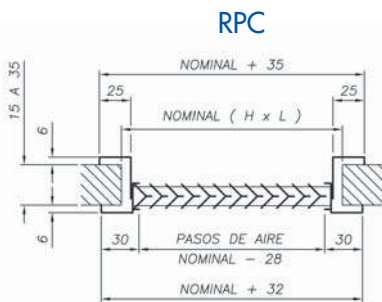

SERIE R

- Rejilla de puerta
- Aletas de perfil anti-visión
- Aluminio extruido

- Transfer grille
- Non vision blades
- Extruded aluminium

- Grilles de porte
- Ailettes de profilé anti-regard
- Aluminium extrudé

Q	Dimensión - Sizes - Tailles (L x H)					
	300 x 100	600 x 100				
	300 x 150	400 x 150	500 x 150	600 x 150		
Pérdida de Presión - Pressure Loss - Perte de Charge (Pa)						
	6	5				
100	6	5				
150	18	12	7			
200		23	13	8	7	
300			28	18	15	11
400			32	24	19	15
500				31	29	18
600					31	23